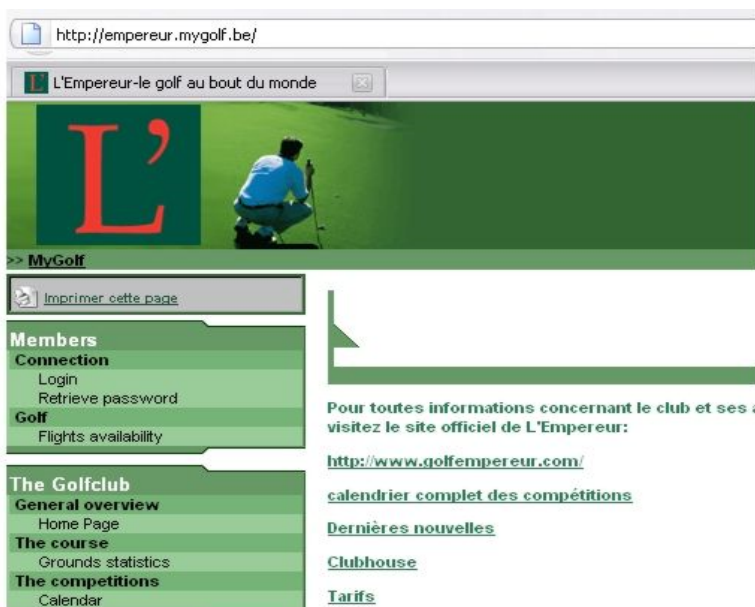

## Comment s'inscrire a une compétition via Mygolf ?

Il faut au préalable disposer d'un identifiant (login) pour accéder à Mygolf.  
Si vous n'en possédez pas, il y a lieu de le demander au secrétariat qui vous le transmettra via courriel (Email)

Voici une procédure pour vous initier à cette inscription électronique

Lorsque l'on se trouve sur la page d'accueil du site de l'Empereur l'on trouve sur la partie gauche la rubrique " **Gestion Mygolf** "

Un clic sur " Gestion Mygolf " ouvre une nouvelle page spécifique à Mygolf

Un clic sur " Login " affiche :

>> MYGOLF >> Members >> Connection >> Login

Imprimer cette page

Page de connexion

Members

Connection